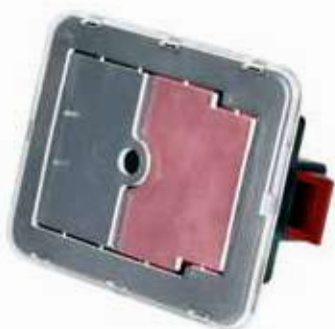

Cadenat pour RIA

En PVC