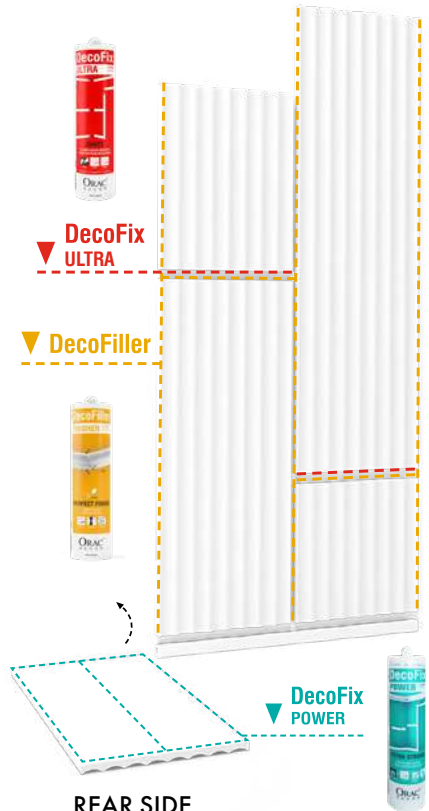

EASY INSTALLATION

Eenvoudig te installeren | Installation facile | Einfache Installation
Instalación sencilla | Facile installazione

DecoFix POWER + DecoFix ULTRA + DecoFiller

W108 | W109 | W110
W111 | W114 | W116 | W119
WX204 | WX205 | SX207

REAR SIDE

achterzijde | arrière | Rückseite
parte posterior | lato posteriore