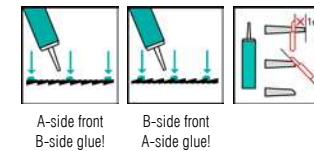

DOUBLE-SIDED PANELS WX204 | WX204-2600 RIPPLE

EXPERT TIP!

Cut 1 cm of the nozzle, then diagonal, for better glue distribution
1 cm van het mondstuk afsnijden, dan diagonaal voor een betere lijmverdeling
Couper 1 cm de la buse, puis en diagonale pour une meilleure répartition de la colle
Schneiden Sie 1 cm von der Tülle schräg ab, um den Kleber besser zu verteilen
Cortar 1 cm de la boquilla, luego en diagonal para distribuir mejor el pegamento
Tagliare 1 cm del beccuccio in diagonale per una migliore distribuzione della colla