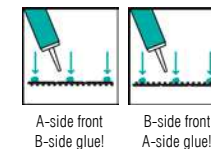

DOUBLE-SIDED PANELS WX205 | WX205-2600 TRACK

DECOFIX ADHESIVES & DECOFILLER FINISHER

DecoFix POWER
ULTRA STRONG
Purotouch® | Duropolymer® | Durofoam®
FDP700 290 ml > 7 - 8 m
9.8 oz > 23 - 26 ft

Heavy profiles | Exterior | Non-porous surface | Humid surface

DecoFix ULTRA
JOINTS
Purotouch® | Duropolymer® | Durofoam®
FX400 270 ml > 80 m
9.13 oz > 262 ft

Interior | Exterior

DecoFiller
FINISHER
Purotouch® | Duropolymer® | Durofoam®
FL300 310 ml > 30 m
10.5 oz > 98 ft

Interior | Shrinkfree | Paintable