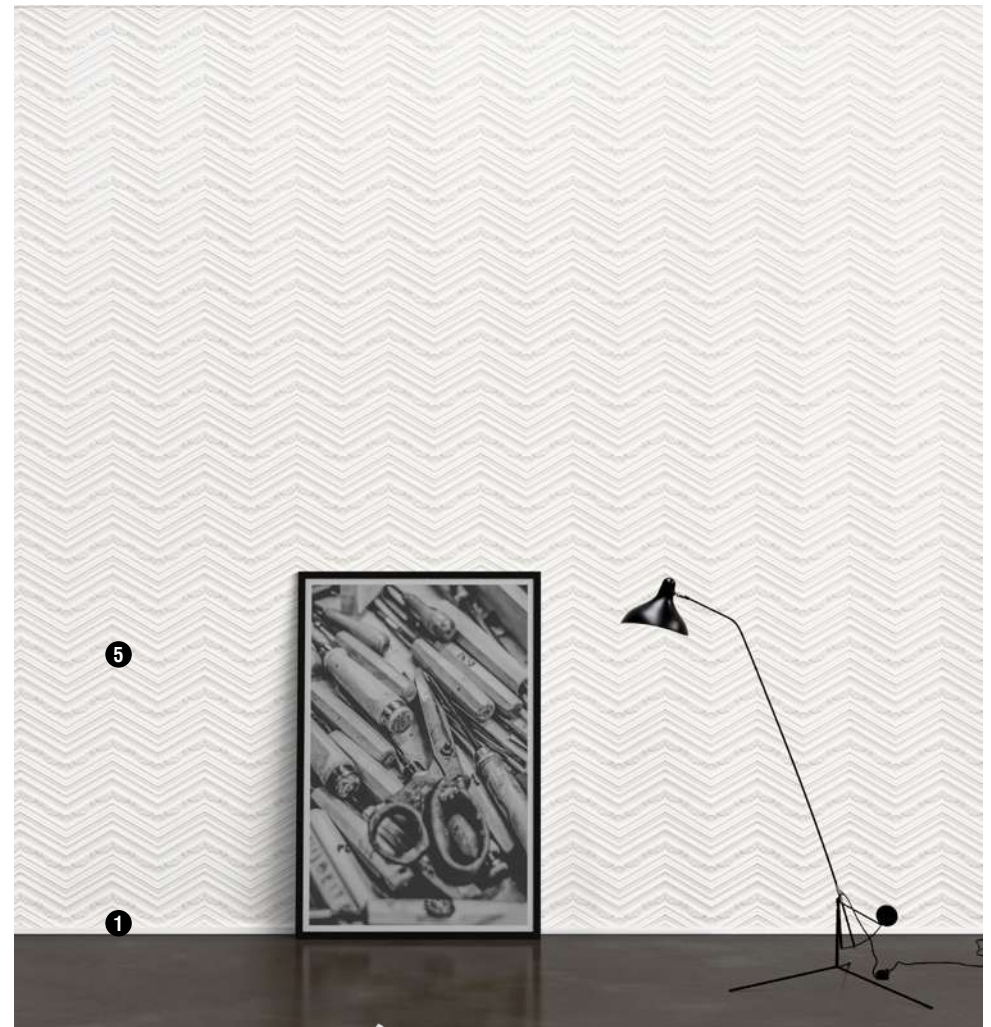

- 4 CX196
- 3 SX194
- 2 W117 SLOPE
- 1 CX190

WALL-TRANSFORMING SQUARE

Wand-omvormend vierkant
Carré transformateur de murs
Quadratisches Wandpaneel
Cuadro que transforma paredes
Quadrato di trasformazione a parete

- 5 W130 CHEVRON
- 1 CX190