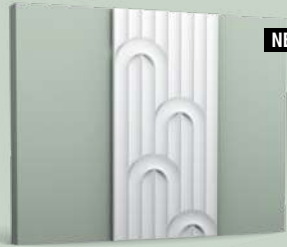

# 3D WALL COVERING PROFILES

**W109 | W109F VALLEY**

200 x 25 x 1,2 cm  
Purotouch®

**W114 | W114F VALLEY XL**

200 x 25 x 1,5 cm  
Purotouch®

**W212 VALLEY LOOP**

200 x 25 x 1,2 cm  
Purotouch®

**W112 RIDGE**