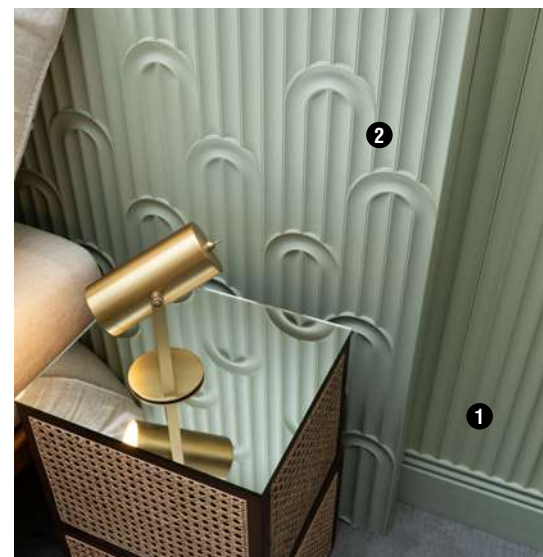

**W114 | W114F VALLEY XL**  
200 x 25 x 1,5 cm  
Purotouch®

**W212 VALLEY LOOP**  
200 x 25 x 1,2 cm  
Purotouch®

❶ W109 VALLEY

❷ W212 VALLEY LOOP