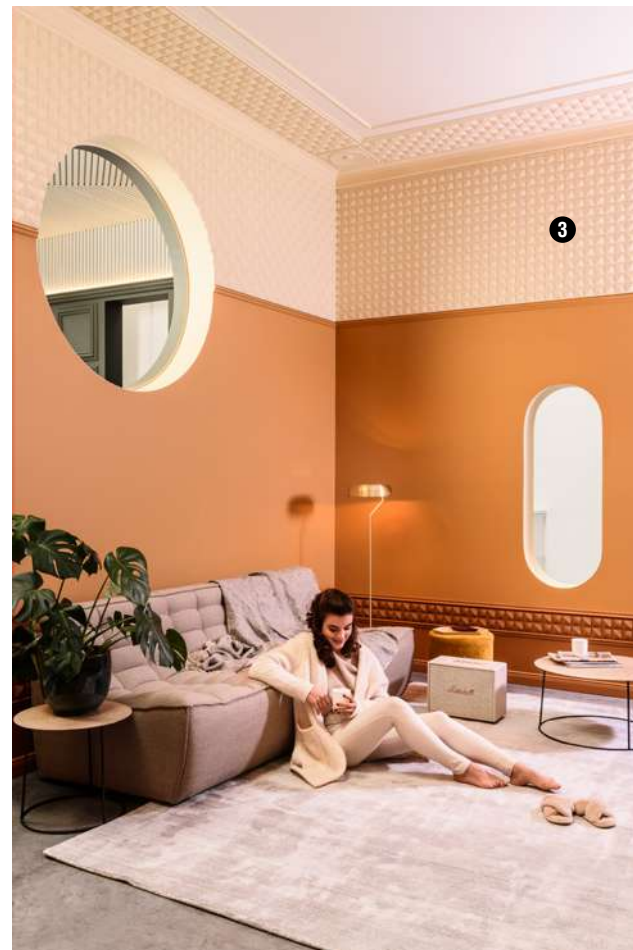

❷ SX194

❸ W113 COBBLE

**W113 COBBLE**  
200 x 25 x 2,2 cm  
Purotouch®