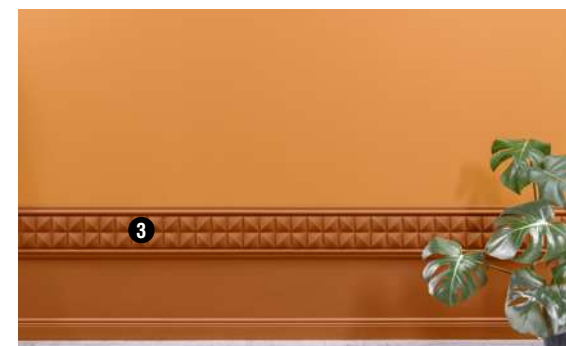

LUXURIOUS WALLCOVERING

Luxueuze wandbekleding

Revêtement mural luxueux

Luxuriöse Wandgestaltung

Decoración de pared lujosa

Rivestimento per pareti dall'aspetto lussuoso