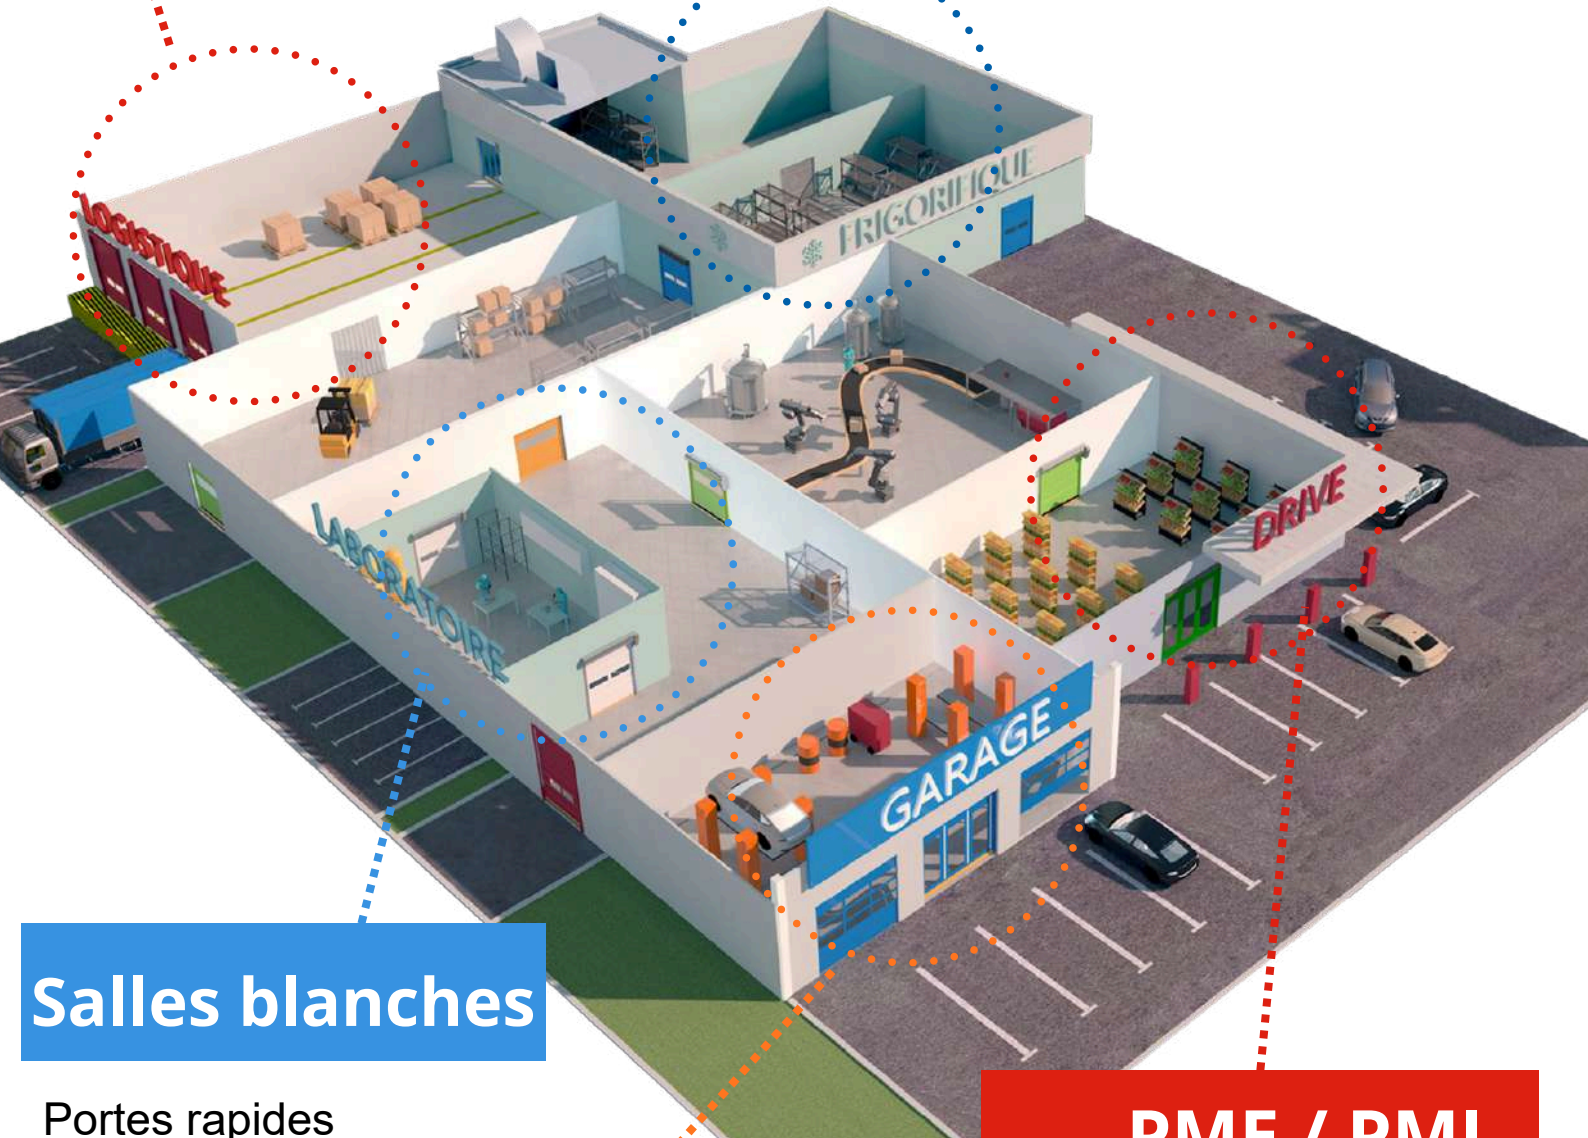

CATALOGUE

Automatisation des portes & sécurité électronique

**Concepteur de solutions sur mesure
Votre métier, nos solutions**

www.leadermatic.ma

Logistique

Porte sectionnelle ISOTHERM
Nivleur de Quai

Agroalimentaire

Porte sectionnelle ISOTHERM
Portes rapides

Salles blanches

Portes rapides

PME / PMI

Porte Automatique piéton

Automobile

Porte sectionnelle ISOTHERM
Porte Automatique coulissante
Borne escamotable

Votre partenaire pour la fourniture, la pose et la maintenance toutes marques de vos solutions d'entrée automatiques

chez LEADER MATIC , nous fournissons une gamme complète de solutions d'ouvrants automatiques conçus pour tous les environnements :

- Portes coulissantes
- Portes battantes
- Portes tournantes
- Portes pliantes
- Portes souples
- Portes sectionnelles
- Contrôles d'accès piétons
- Rideaux métalliques

Avec LEADER MATIC , vous bénéficiez d'innovation, de sécurité et d'un accès fluide à chaque point d'entrée.

Nous proposons également des solutions spécialisées pour la protection incendie, les issues de secours et les zones sensibles en matière d'hygiène, telles que les systèmes de portes étanches.