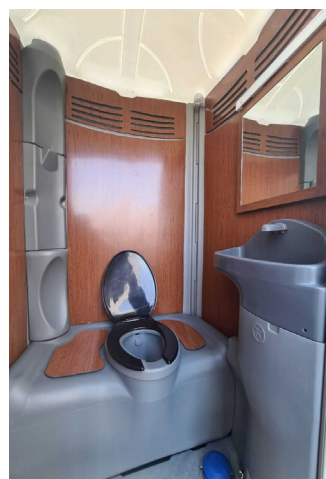

GAMME SANITAIRE

CABINES WC AUTONOMES (chimiques) VIP

Pour vos événements et réceptions privées, nous vous proposons ces modèles de toilettes autonomes spacieuses et confortables, ces WC sont particulièrement adaptés à une utilisation dans un cadre privé pour offrir un traitement VIP et un confort maximal à vos invités

Équipements et accessoires :

- WC à l'anglaise
- Pompe à pied pour activer la chasse
- Réservoir à eau usée de 265 L
- Réservoir à eau propre séparé.
- Éclairage intérieur
- Lave mains équipé d'un réservoir de 37L
- Distributeur de papier ZIGZAG

Bois

Granite

Sable