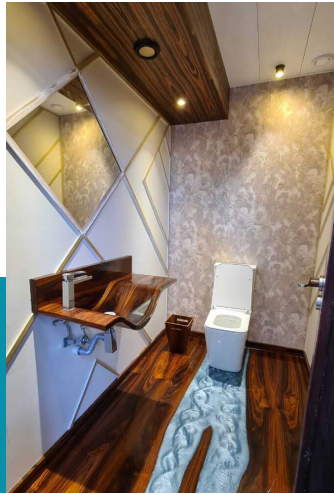

YOKI

Équipements et accessoires :

- 02 WC séparés + 02 lave-mains
- Climatiseur split système, musique
- Diffuseur de parfum système ventilation
- Dim 3.00 x 2.50 x 2.90 m

LOFT

Équipements et accessoires :

- Fosse intégré d'une capacité de 5T + réservoir à eau intégré d'une capacité de 2T
- Musique, système de ventilation, robinet sans contact
- Dim 6.20 x 2.90 x 2.50 m

ROULOTTE

Équipements et accessoires :

- 02 WC séparés à l'anglaise avec chasse à pied + 02 lave-mains individuel
- Système de climatisation, musique, système de ventilation
- Fosse intégrée d'une capacité de 5T + réservoir à eau
- Réservoir à déchets intégré de 780 L
- Dim 3.20 x 2.60 x 4.30 m

Permet
jusqu'à
750
utilisations

TULIPE

Équipements et accessoires :

- Côté Homme :
  02 WC à l'anglaise + lave-mains double
- Côté Femme :
  02 WC à l'anglaise + lave-mains double
- Dim 6.20 x 2.90 x 2.50 m