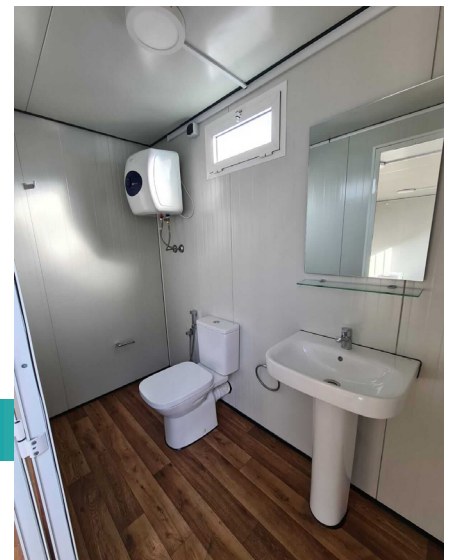

Etude de besoin

Nous identifions les attentes et les souhaits de nos clients et nous répondons par une offre de produit ou de service qui vous convient .

Création

Notre savoir-faire nous permet d'adapter nos produits à la demande de nos clients.

Fabrication

Nous produisons 90% de votre bâtiment dans nos ateliers avec des matières premières haut de gamme tout en maîtrisant les coûts et les délais de fabrication.

Transport et Montage

Nous effectuons l'installation de votre bâtiment par des équipes de techniciens d'assemblage professionnels afin de vous livrer là ou vous êtes, partout au Maroc.