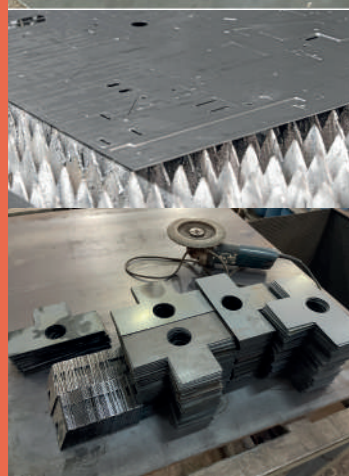

DECOUPE ACIER FACTORY

20
ans
d'expérience

CHARPENTE METALLIQUE

- **Construction métallique**
- **Tôlerie industrielle**
- **Chaudronnerie**
- **Mobilier Urbain**

ZI el alej Km 5 , route de Rabat , Mohammedia.
contact@decoupeacier.ma
Tél. +212 661 480 363
www.decoupeacier.ma

TOLERIE INDUSTRIELLE

20
ans
d'expérience

DECOUPE ACIER FACTORY

SABLAGE METALLISATION TRAITEMENT DE SURFACE ANTI-CORROSION

20
ans
d'expérience

DECOUPE ACIER FACTORY

CHAUDRONNERIE

20
ans
d'expérience

DECOUPE ACIER FACTORY