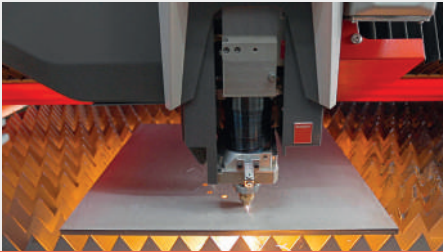

DECOUPE ACIER FACTORY

20
ans
d'expérience

CHARPENTE METALLIQUE

- **Construction métallique**
- **Tôlerie industrielle**
- **Chaudronnerie**
- **Mobilier Urbain**

ZI el alej Km 5 , route de Rabat , Mohammedia.
contact@decoupeacier.ma
Tél. +212 661 480 363
www.decoupeacier.ma

TOLERIE INDUSTRIELLE

20
ans
d'expérience

DECOUPE ACIER FACTORY

SABLAGE METALLISATION TRAITEMENT DE SURFACE ANTI-CORROSION

20
ans
d'expérience

DECOUPE ACIER FACTORY

CHAUDRONNERIE

20
ans
d'expérience