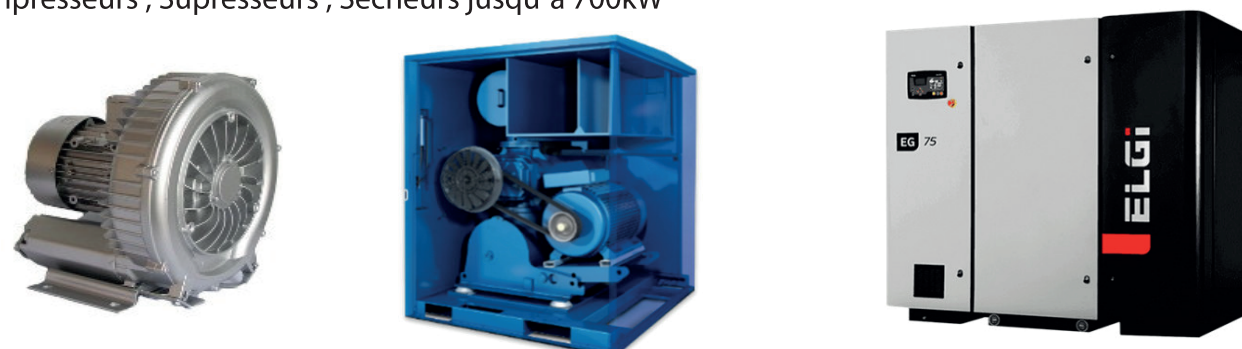

Automatisme industriel

TABLEAUX ET ÉQUIPEMENTS ÉLECTRIQUES INDUSTRIELS

Tableau de commande, Coffret et armoire inverseur normal secours, Mat d'éclairage

SYSTÈMES DE TRAITEMENT ET DE GESTION D'AIR

Compresseurs, Supresseurs, Sécheurs jusqu'à 700kW

POMPES ET SYSTÈMES DE POMPAGE

POMPES SUBMERSIBLES, MOTEURS SUBMERSIBLES, POMPES DE SURFACE, POMPES VIDE CAVES, ...

SOLUTIONS DE MANUTENTION ET DE LEVAGE

Transpalettes, Chariots élévateurs, Gerbeurs Manuels & électriques, Palans...