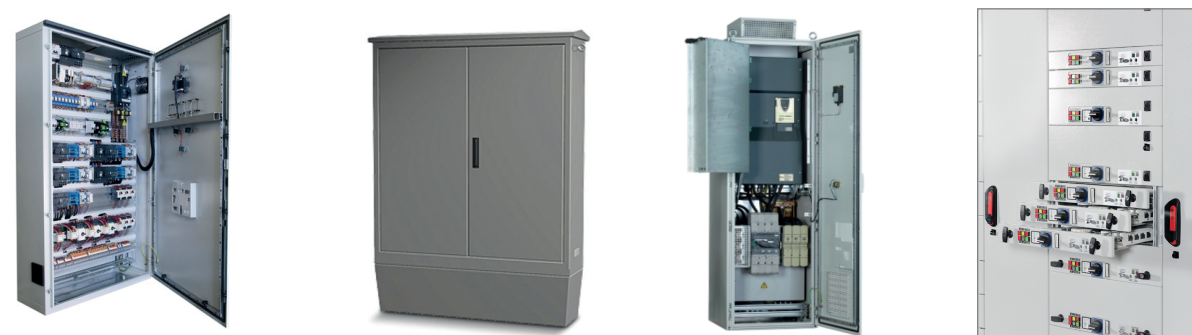

Automatisme industriel

TABLEAUX ET ÉQUIPEMENTS ÉLECTRIQUES INDUSTRIELS

Tableau de commande, Coffret et armoire inverseur normal secours, Mat d'éclairage

SYSTÈMES DE TRAITEMENT ET DE GESTION D'AIR

Compresseurs, Supresseurs, Sécheurs jusqu'à 700kW